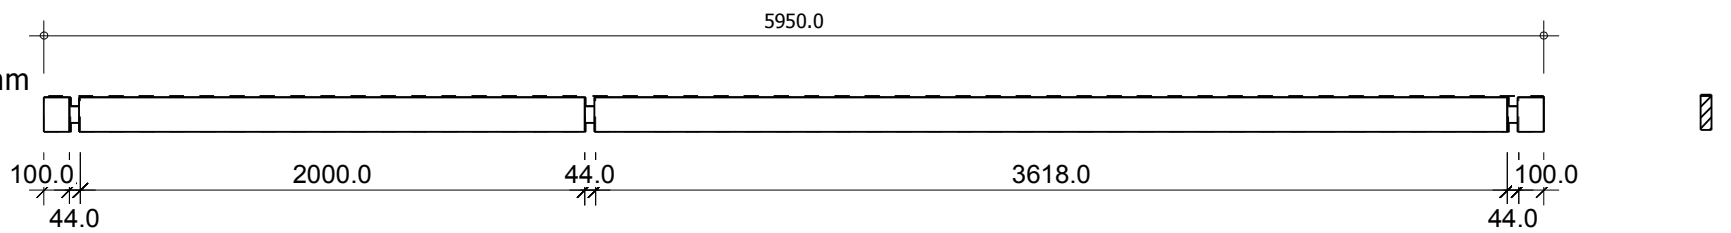

L: 300.0mm

SPARE PART

No: 57

Pcs: 1

B/H: 44.0mm/135.0mm

L: 5950.0mm

SPARE PART

No: 58